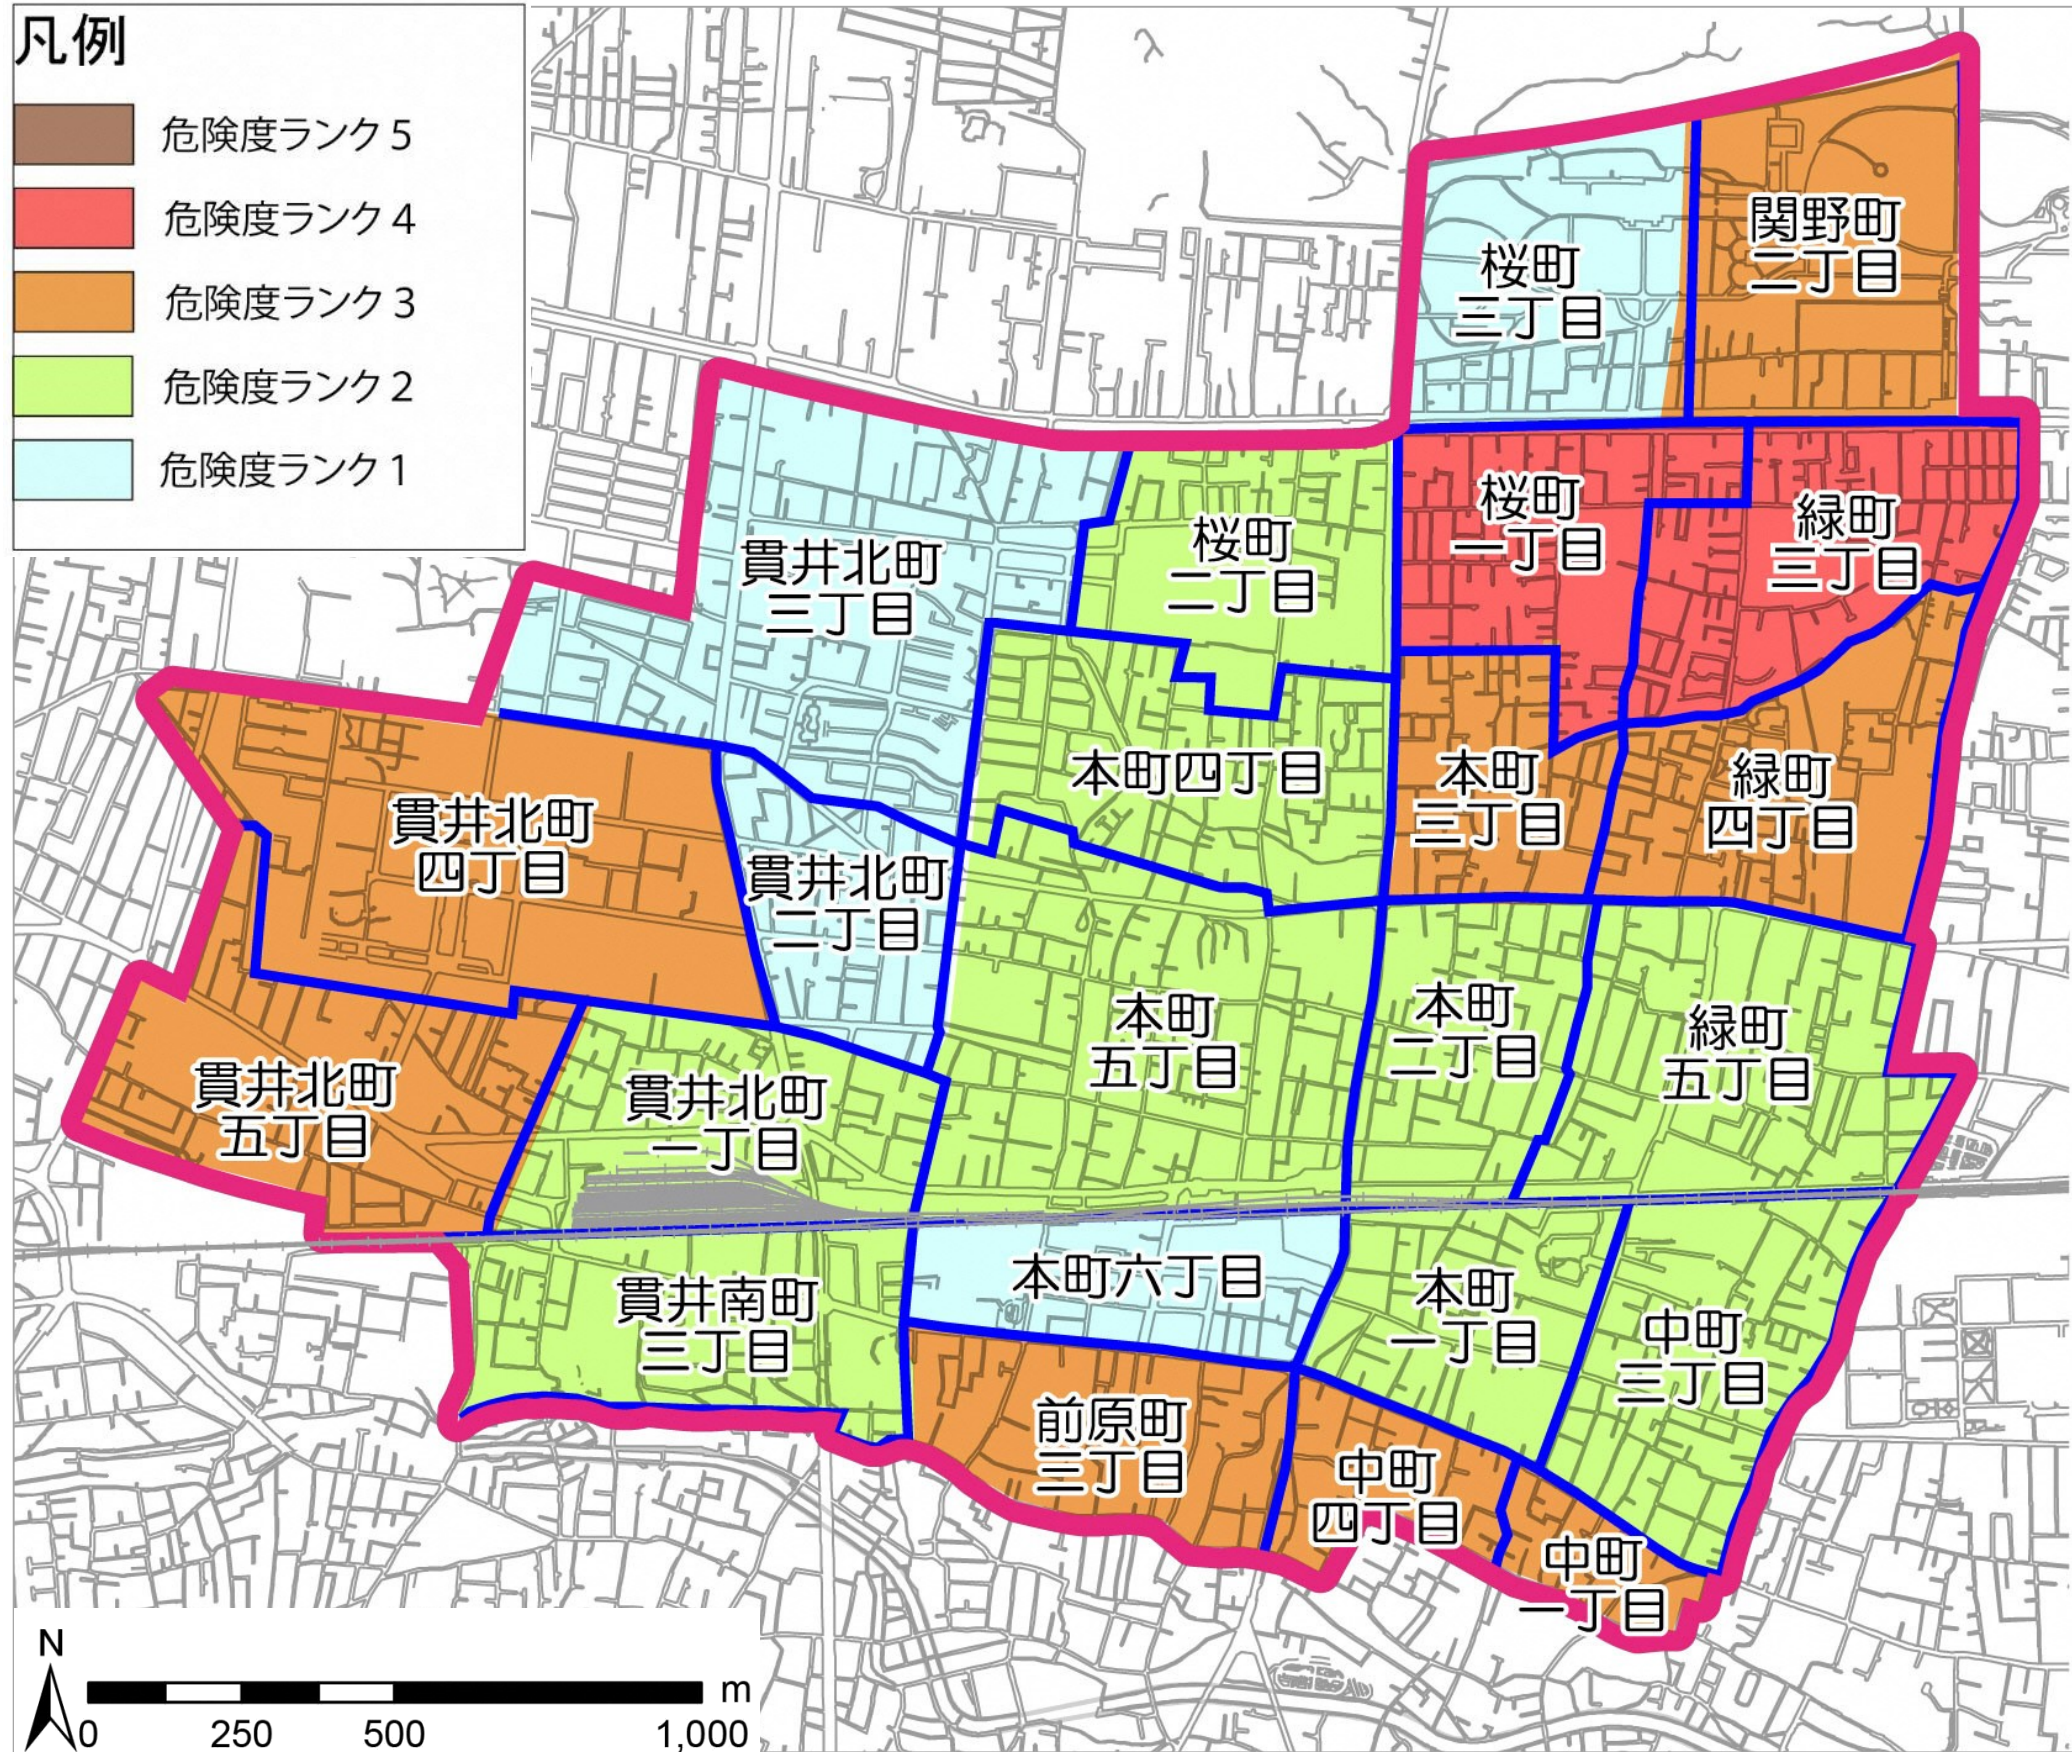

【武蔵小金井地域】の現状

凡例

-  地域拠点
-  広域避難所
-  一時避難所
-  避難所
-  商店街
-  コミュニティ施設 (公民館・集会所)
-  高齢者福祉・介護
-  障がい福祉施設
-  図書館
-  文化施設
-  スポーツ施設
-  市民農園
-  寺・神社
-  その他施設

<総合危険度>

<災害時活動困難区域>

<木造密集地域等>

凡例

木造住宅密集地域

農地を有し、防災性の維持・向上を図るべき地域