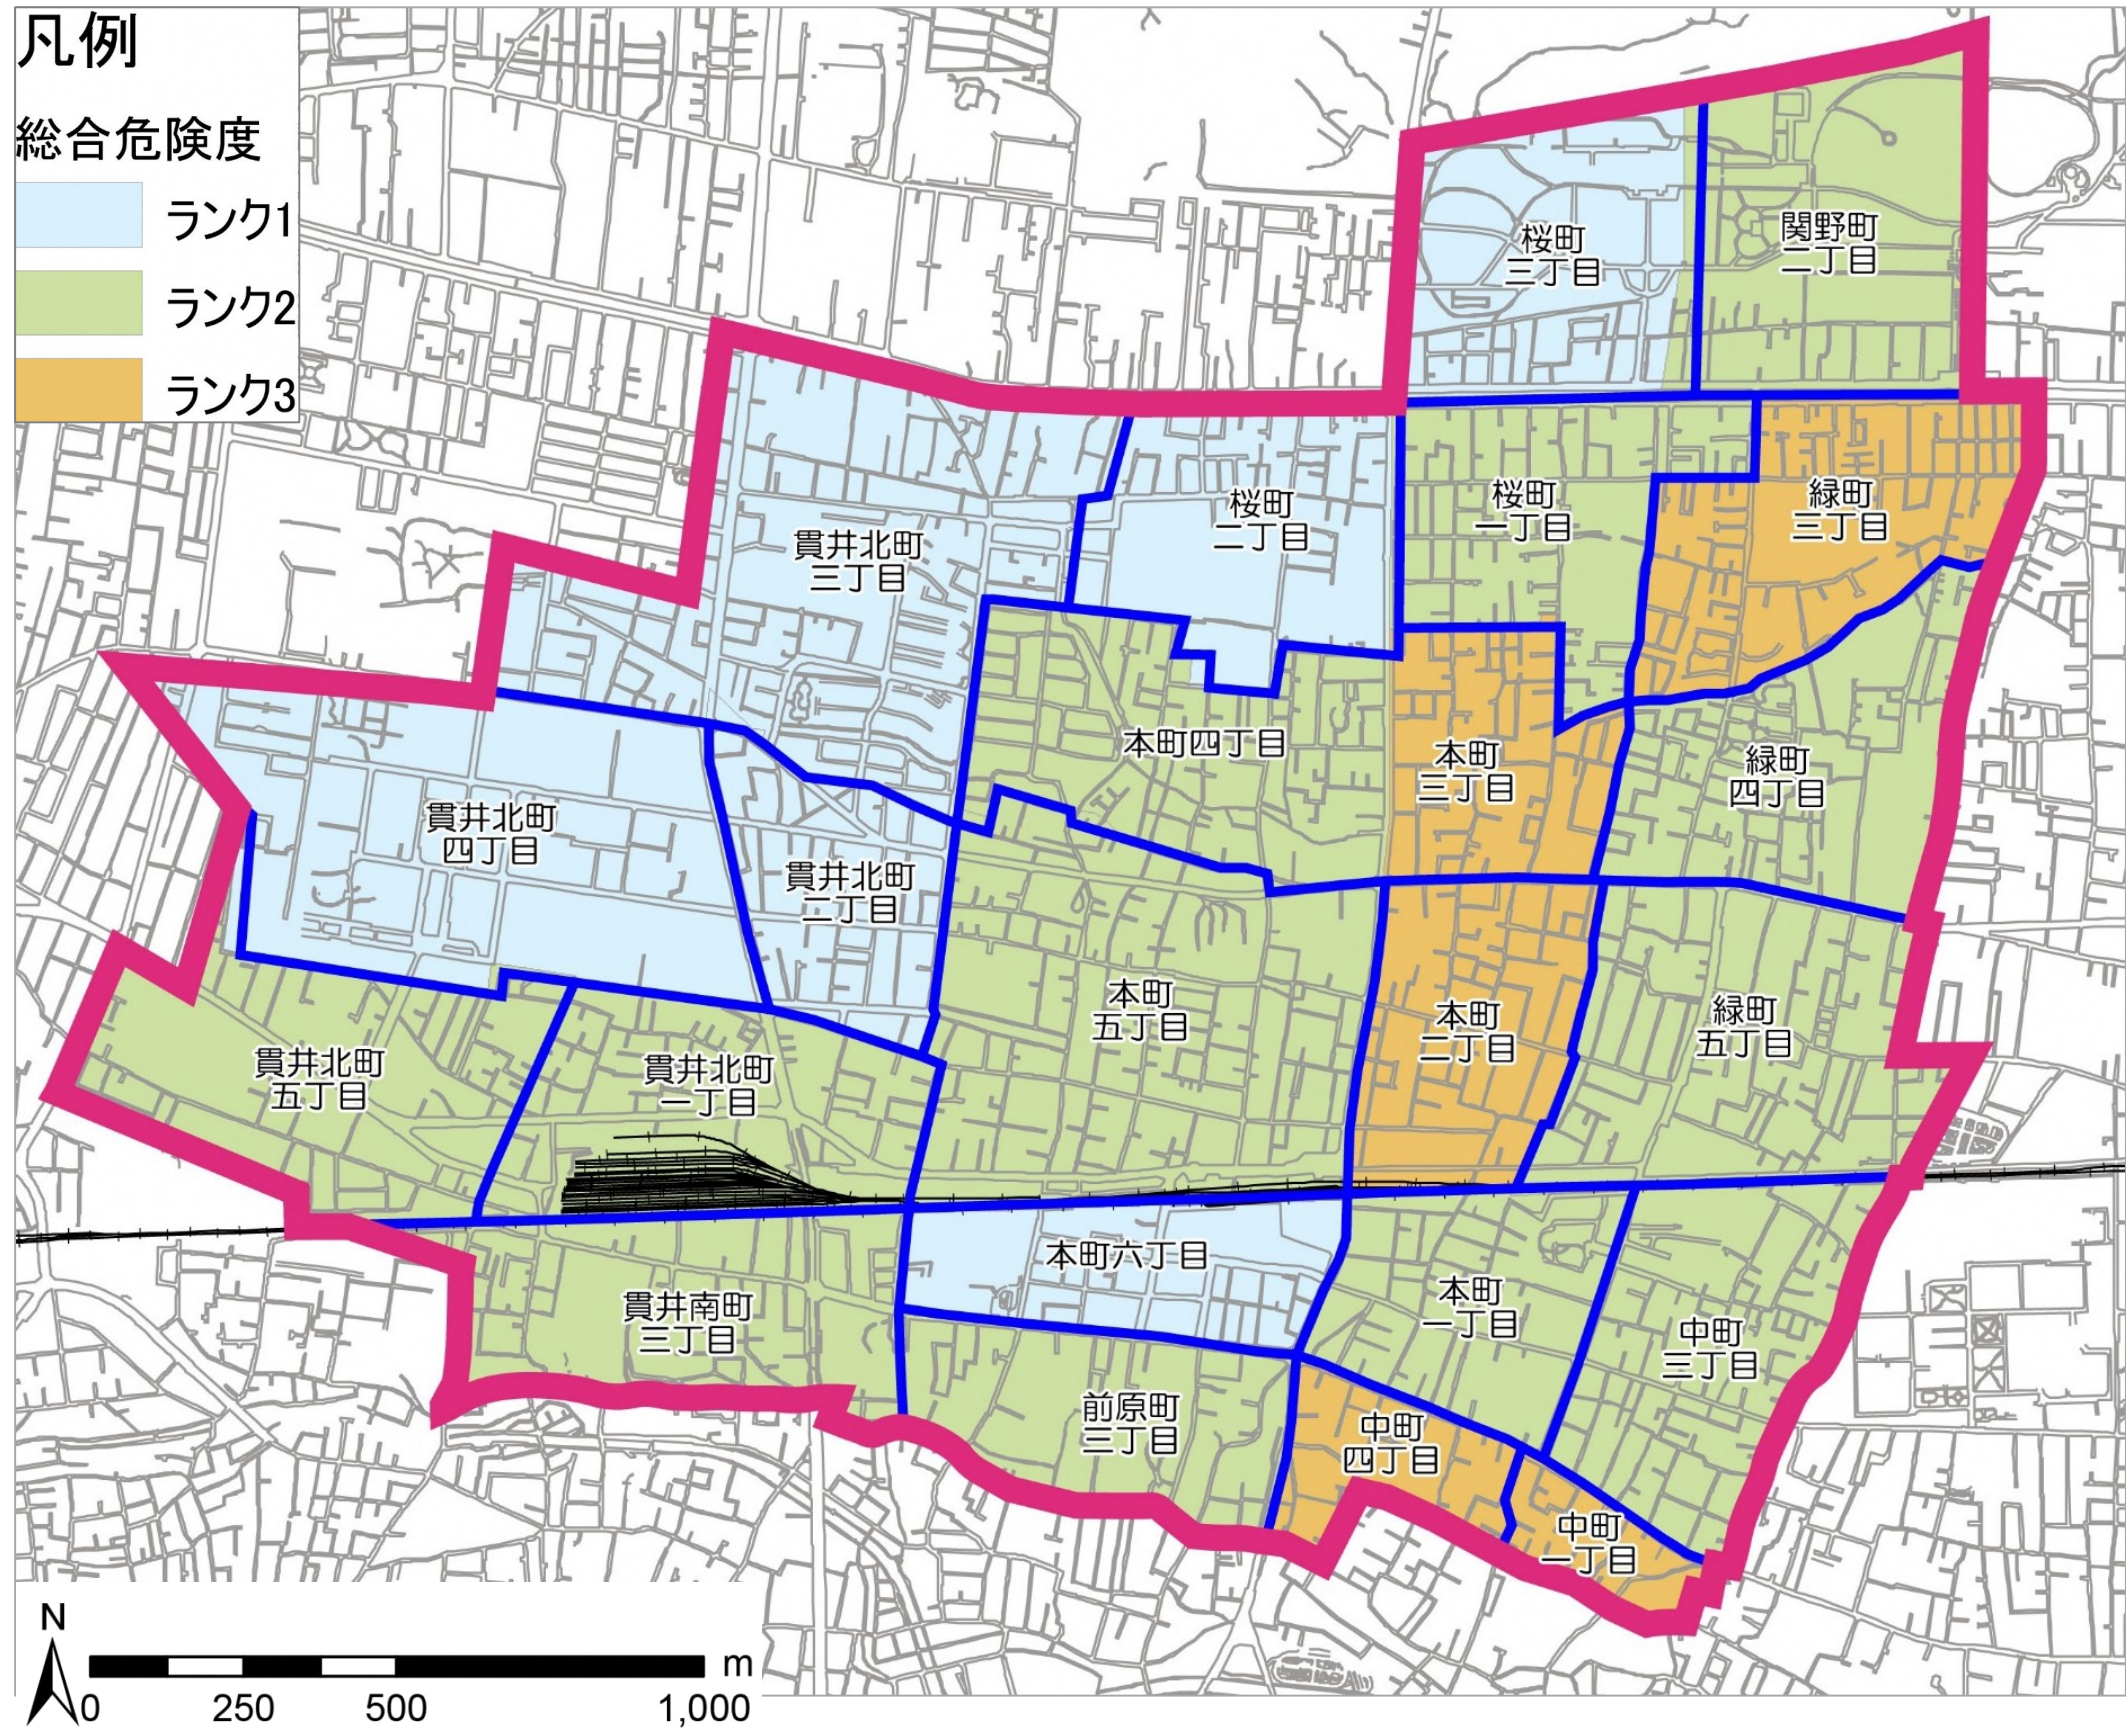

【武蔵小金井地域】の現状

凡例

-  地域拠点
-  広域避難所
-  一時避難所
-  避難所
-  商店街
-  コミュニティ施設 (公民館・集会所)
-  高齢者福祉・介護
-  障がい福祉施設
-  図書館
-  文化施設
-  スポーツ施設
-  市民農園
-  寺・神社
-  その他施設

<総合危険度>

<災害時活動困難区域>

<木造密集地域等>

凡例

木造住宅密集地域

農地を有し、防災性の維持・向上を図るべき地域