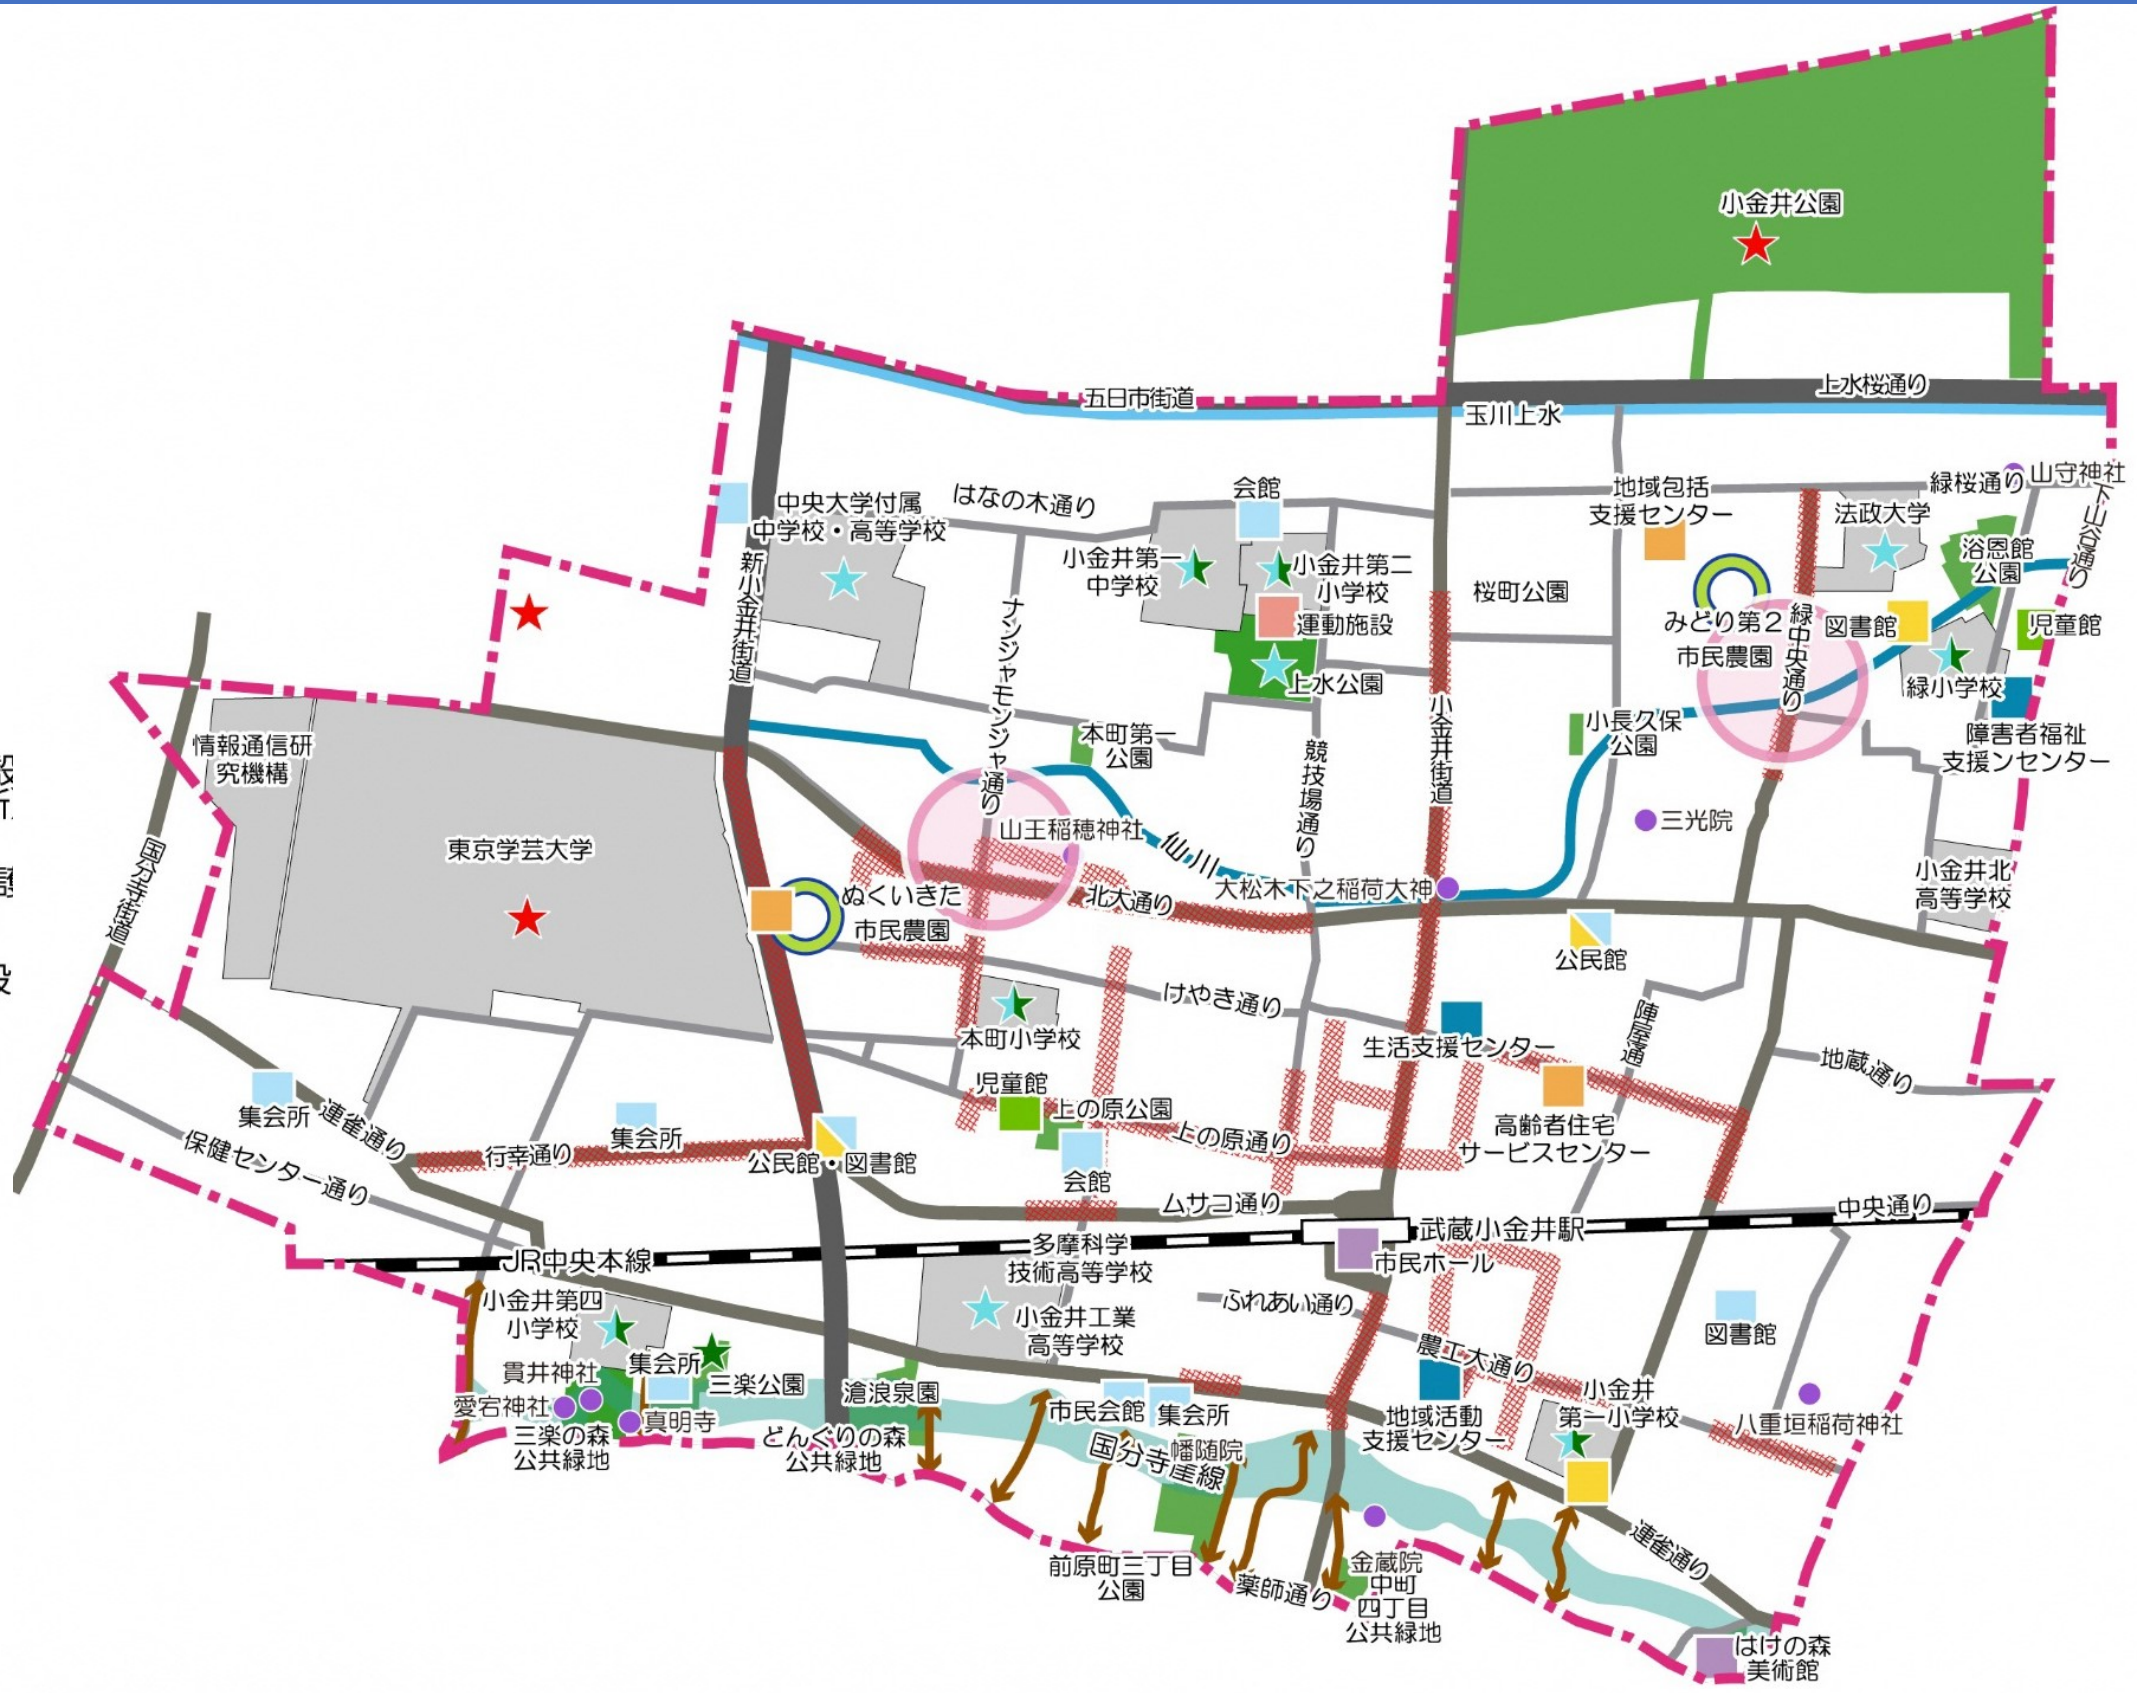

【武蔵小金井地域】の現状

凡例

-  地域拠点
-  広域避難所
-  一時避難所
-  避難所
-  商店街
-  コミュニティ施設 (公民館・集会所)
-  高齢者福祉・介護
-  障がい福祉施設
-  図書館
-  文化施設
-  スポーツ施設
-  市民農園
-  寺・神社
-  その他施設

<総合危険度>

<災害時活動困難区域>

<木造密集地域等>

凡例

木造住宅密集地域

農地を有し、防災性の維持・向上を図るべき地域