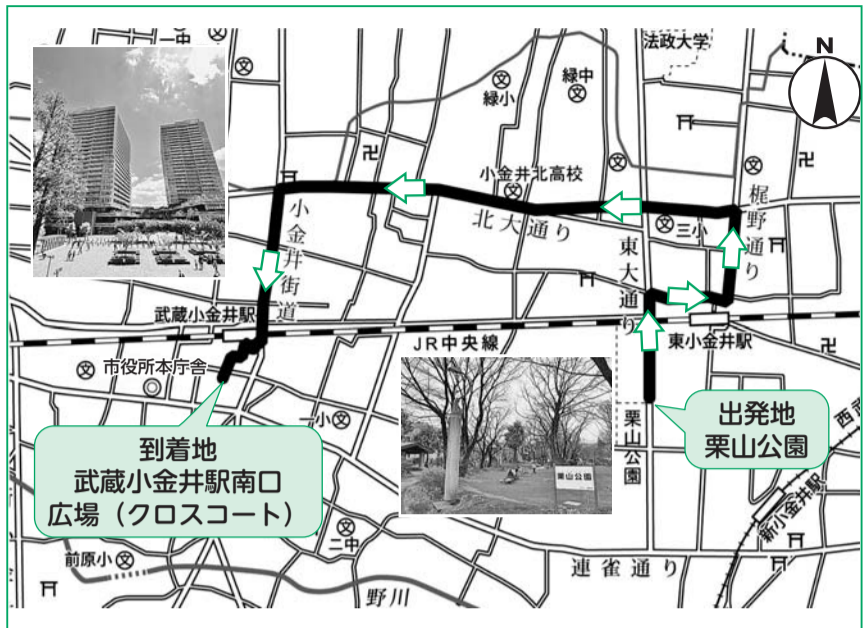

東京2020オリンピック聖火リレー市内ルート(予定)

小金井市

ご利用ください

まなびあい出前講座

皆さんが希望する講座に、市役所、小金井警察署、小金井消防署、各団体、企業等の協力により、職員・社員が出向いて情報を提供する「小金井市まなびあい出前講座」を実施しています。(下表)

行政の制度や事業等の市政情報を、分かりやすく説明し、その情報を生かして地域の課題に取り組むなど、皆さんの生涯学習を応援します。

今後さらに講座メニューの充実を図るため、講座を提供できる官公庁・民間団体を募集します。詳しくは、生涯学習課までお問い合わせください。
対 市内在住・在勤・在学の方で構成する10人以上の団体、グループ