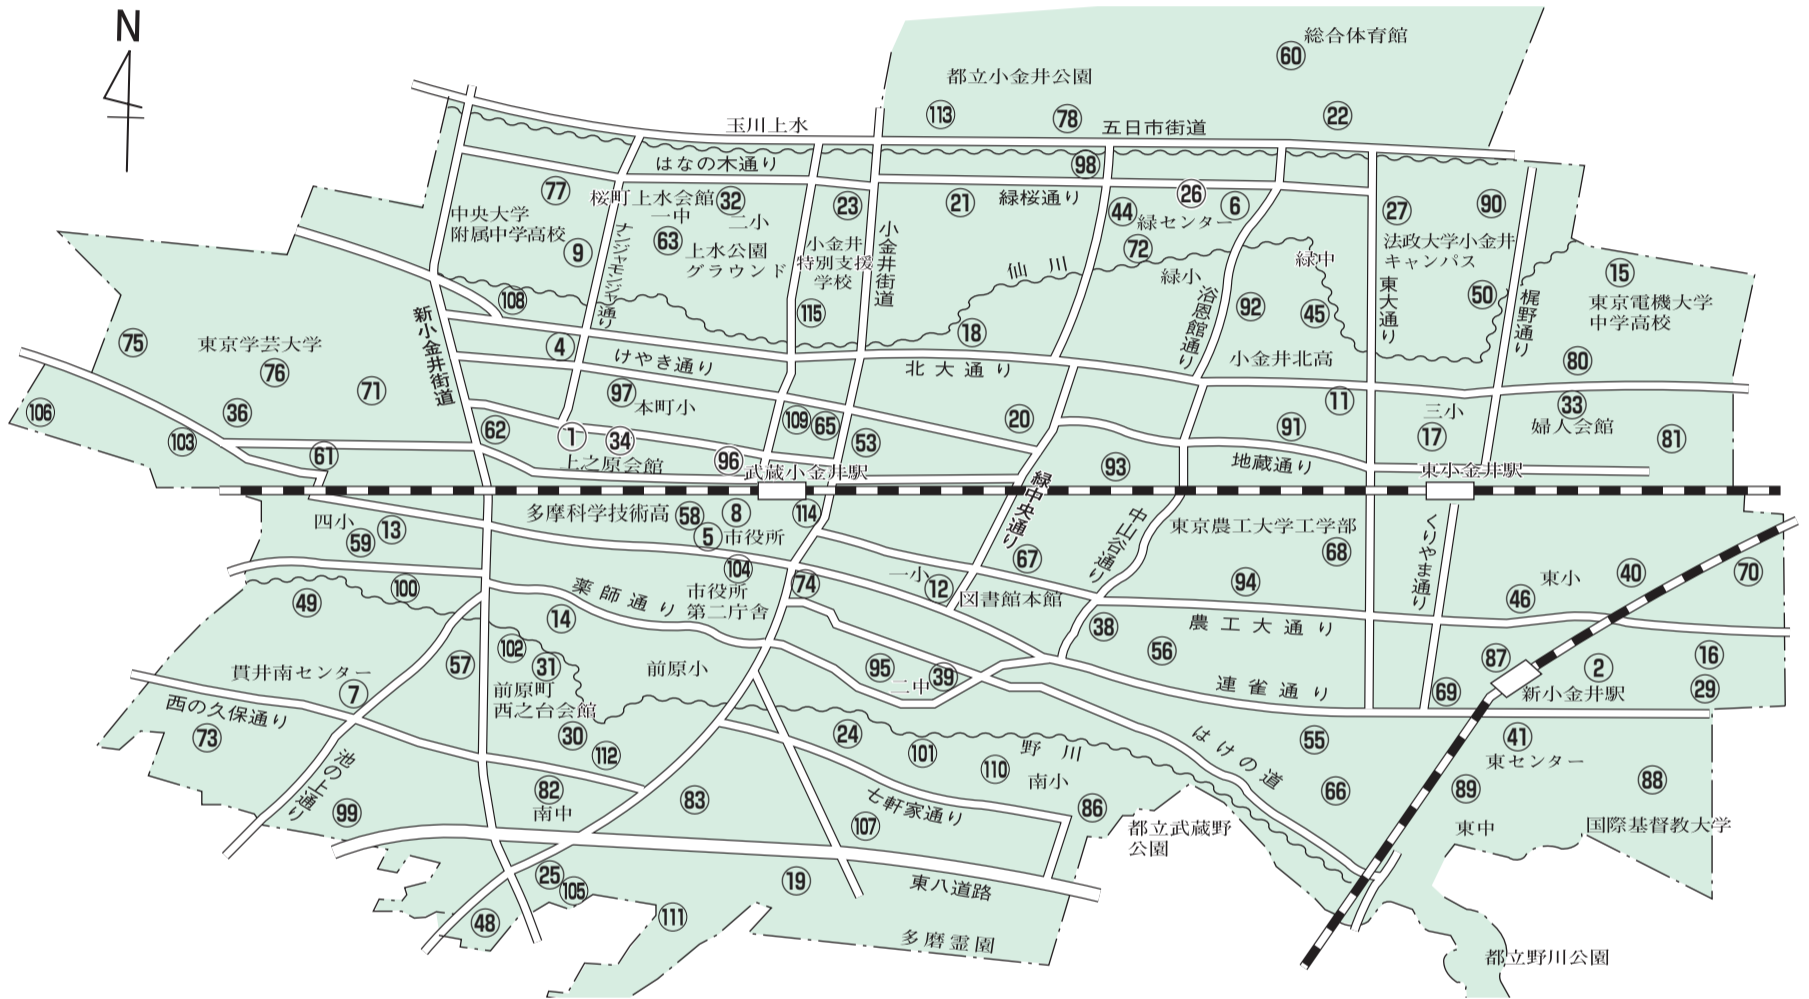

また、市ホームページの「**ココマップ**こがねい」でも設置場所をご確認いただけますので、ぜひ、ご利用ください。

なお、掲示板の設置場所では、地域の皆さんに多大なご協力をいただいていることを、厚く御礼申し上げます。

設置場所 下表、下図のとおり

問合せ 広報秘書課広聴係 ☎042-387-9818

注意事項

多くの皆さんが利用できるよう、次のルールを厳守してください。

- ▷ 掲示期間は、2週間以内とします。掲示期限および連絡先を必ず記載し、終了後は責任を持って取り外してください。(掲示期限がない場合は取り外すことがあります)
- ▷ 掲示物は、はがれたり、画びょうが道路に落ちたりすることのないようにしっかり掲示してください。
- ▷ 掲示物の大きさは、B4判以下とします。
- ▷ 同じ内容のものを、2枚以上掲示することはできません。
- ▷ 営利・政治・宗教活動には使用できません。
- ▷ 個人または団体を誹謗中傷する内容が記載されているものを掲示することはできません。
- ▷ 近くに、広報掲示板(市からのお知らせ)を設置しているところもあります。必ず、市民掲示板と書かれているものをご利用ください。
- ▷ 同一内容の繰り返しの掲示はご遠慮ください。